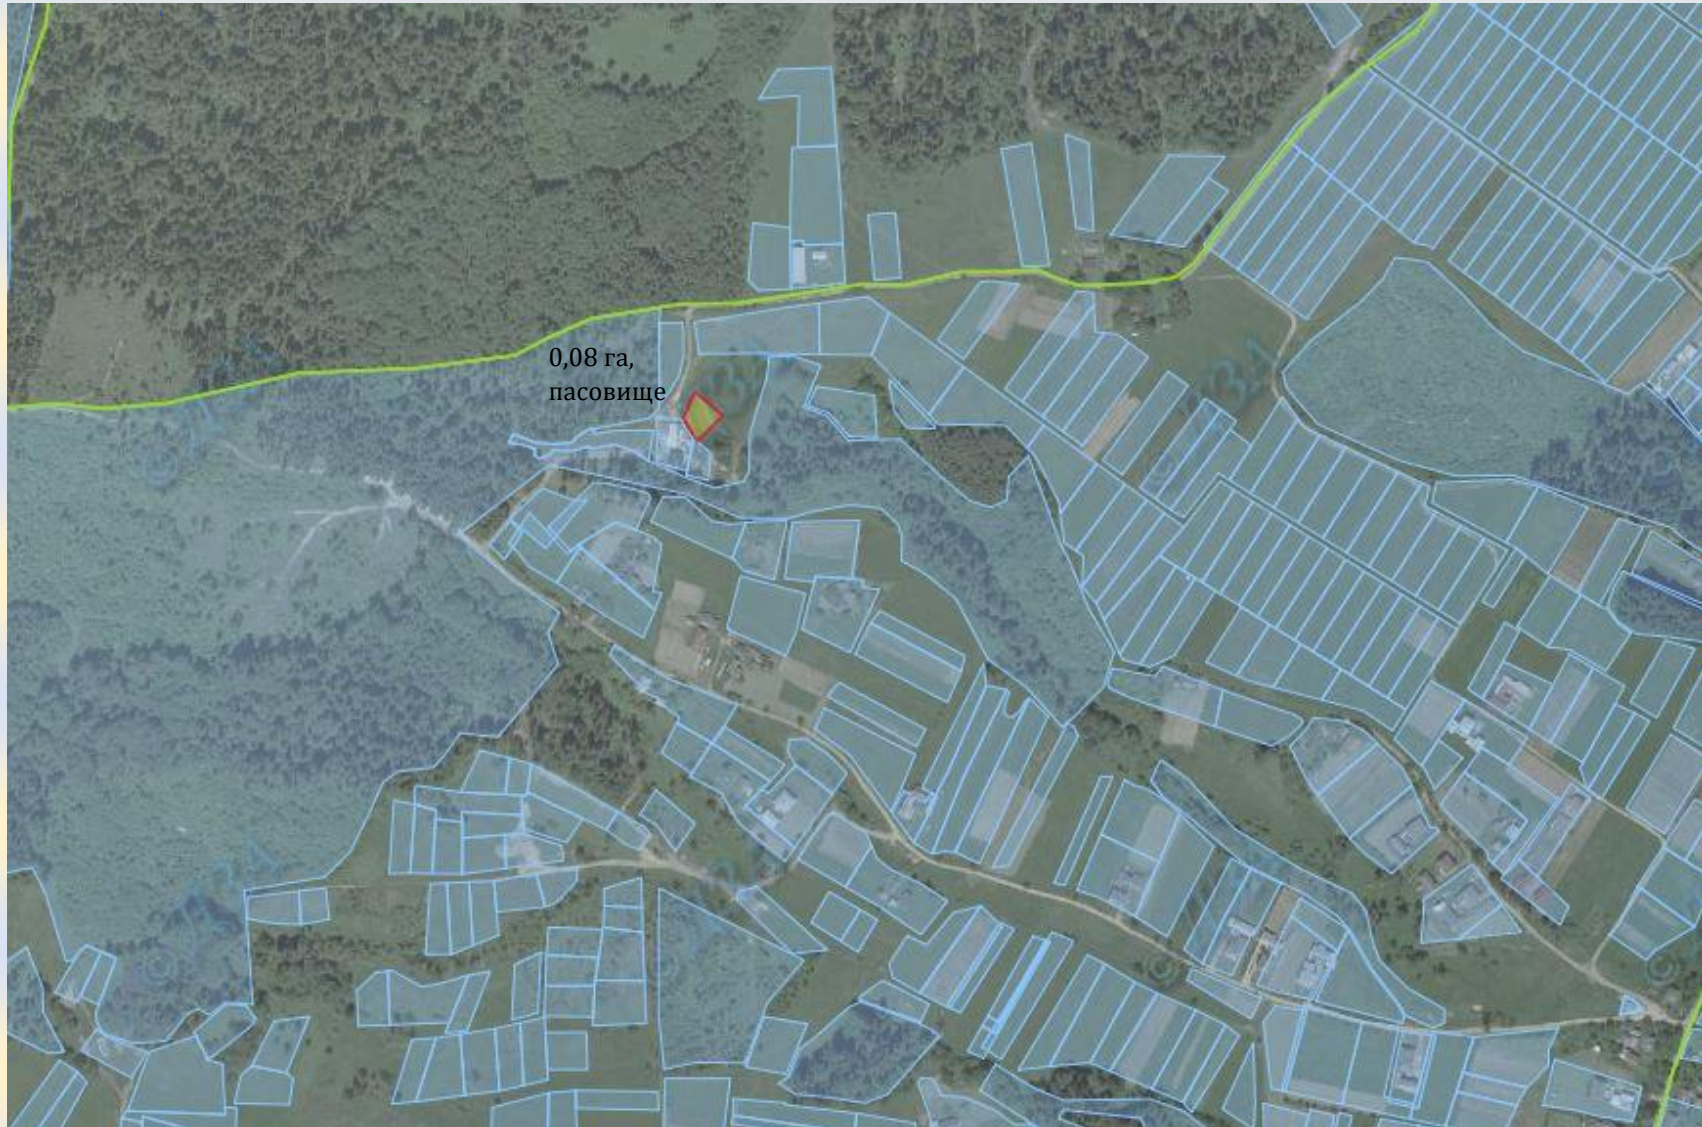

Земельний масив, який пропонується для передачі у власність у IV кварталі 2017 року
на території Мигівської с/р Вижницького району Чернівецької області