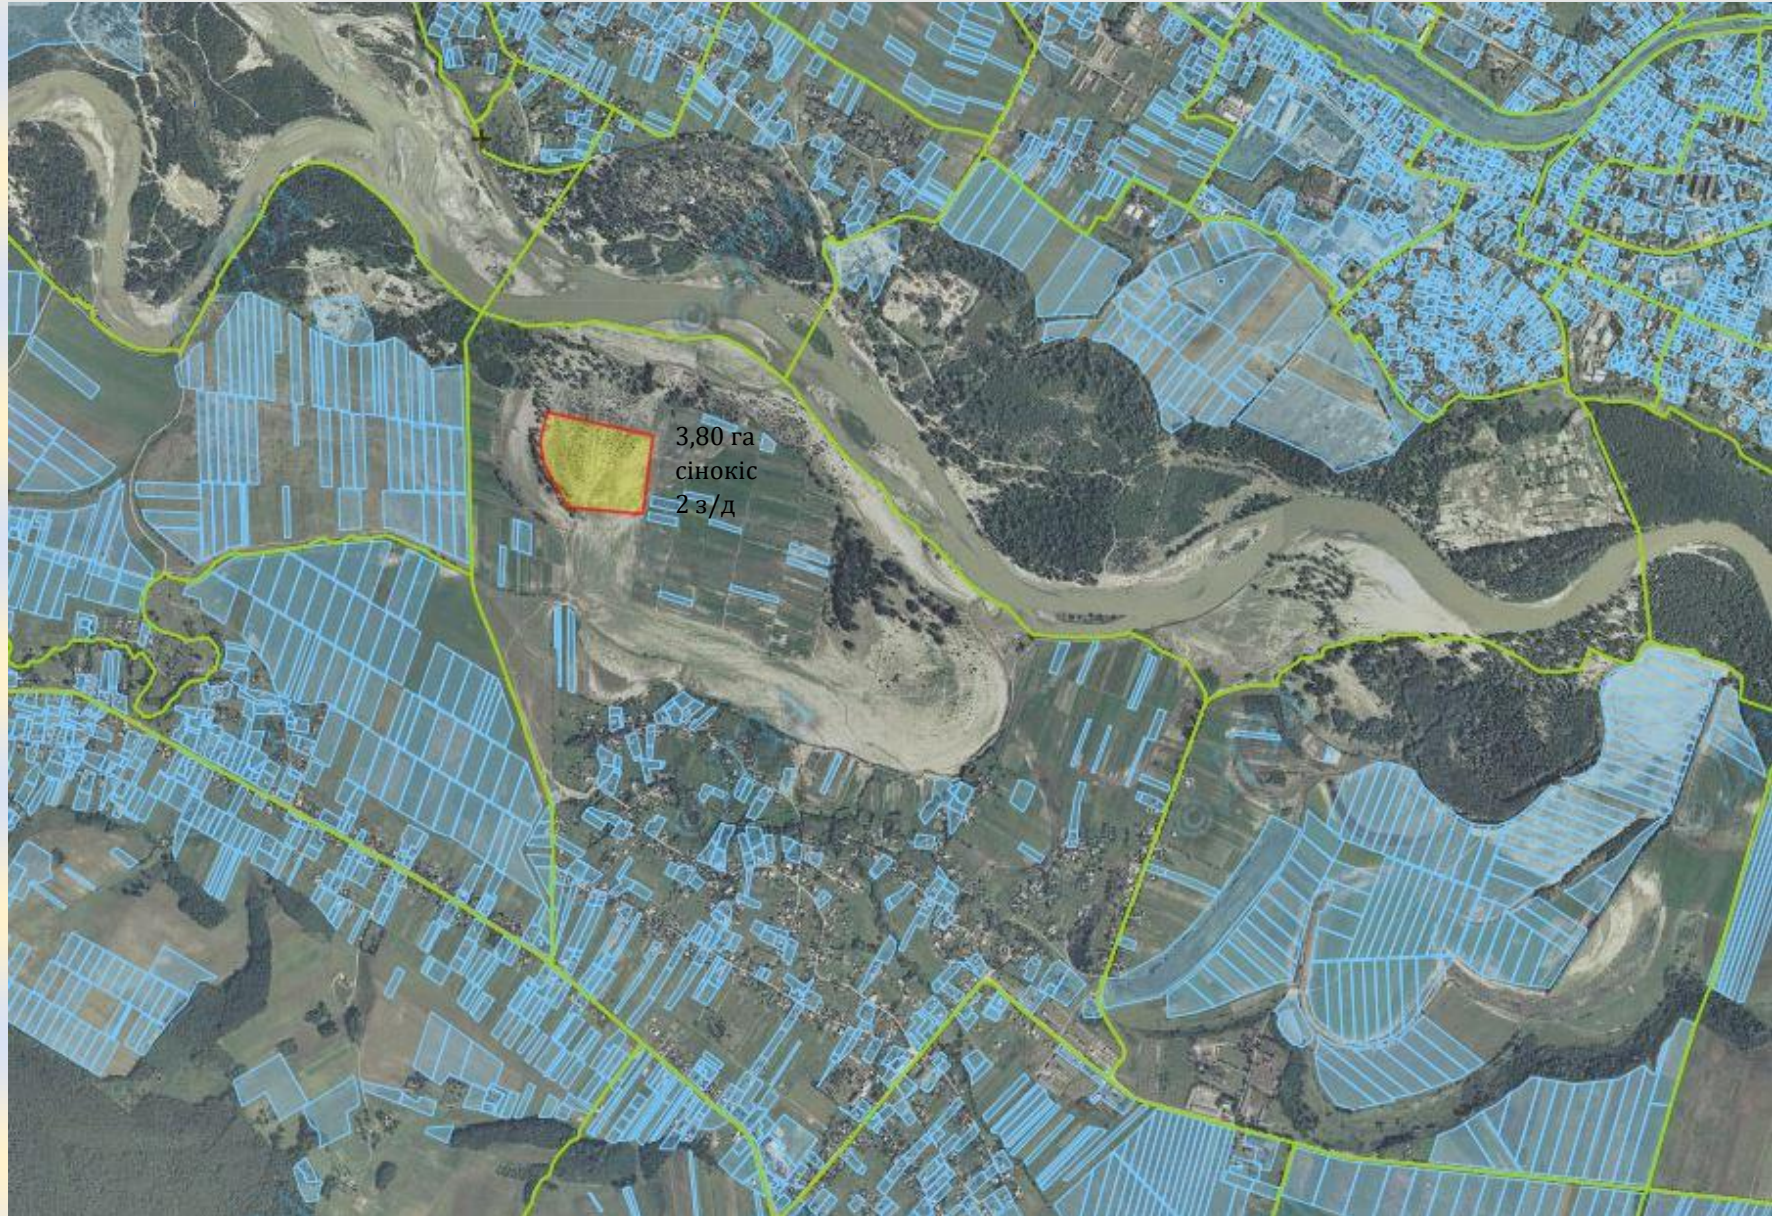

Земельний масив, який пропонується для передачі у власність у IV кварталі 2017 року
на території Молницької с/р Герцаївського району Чернівецької області