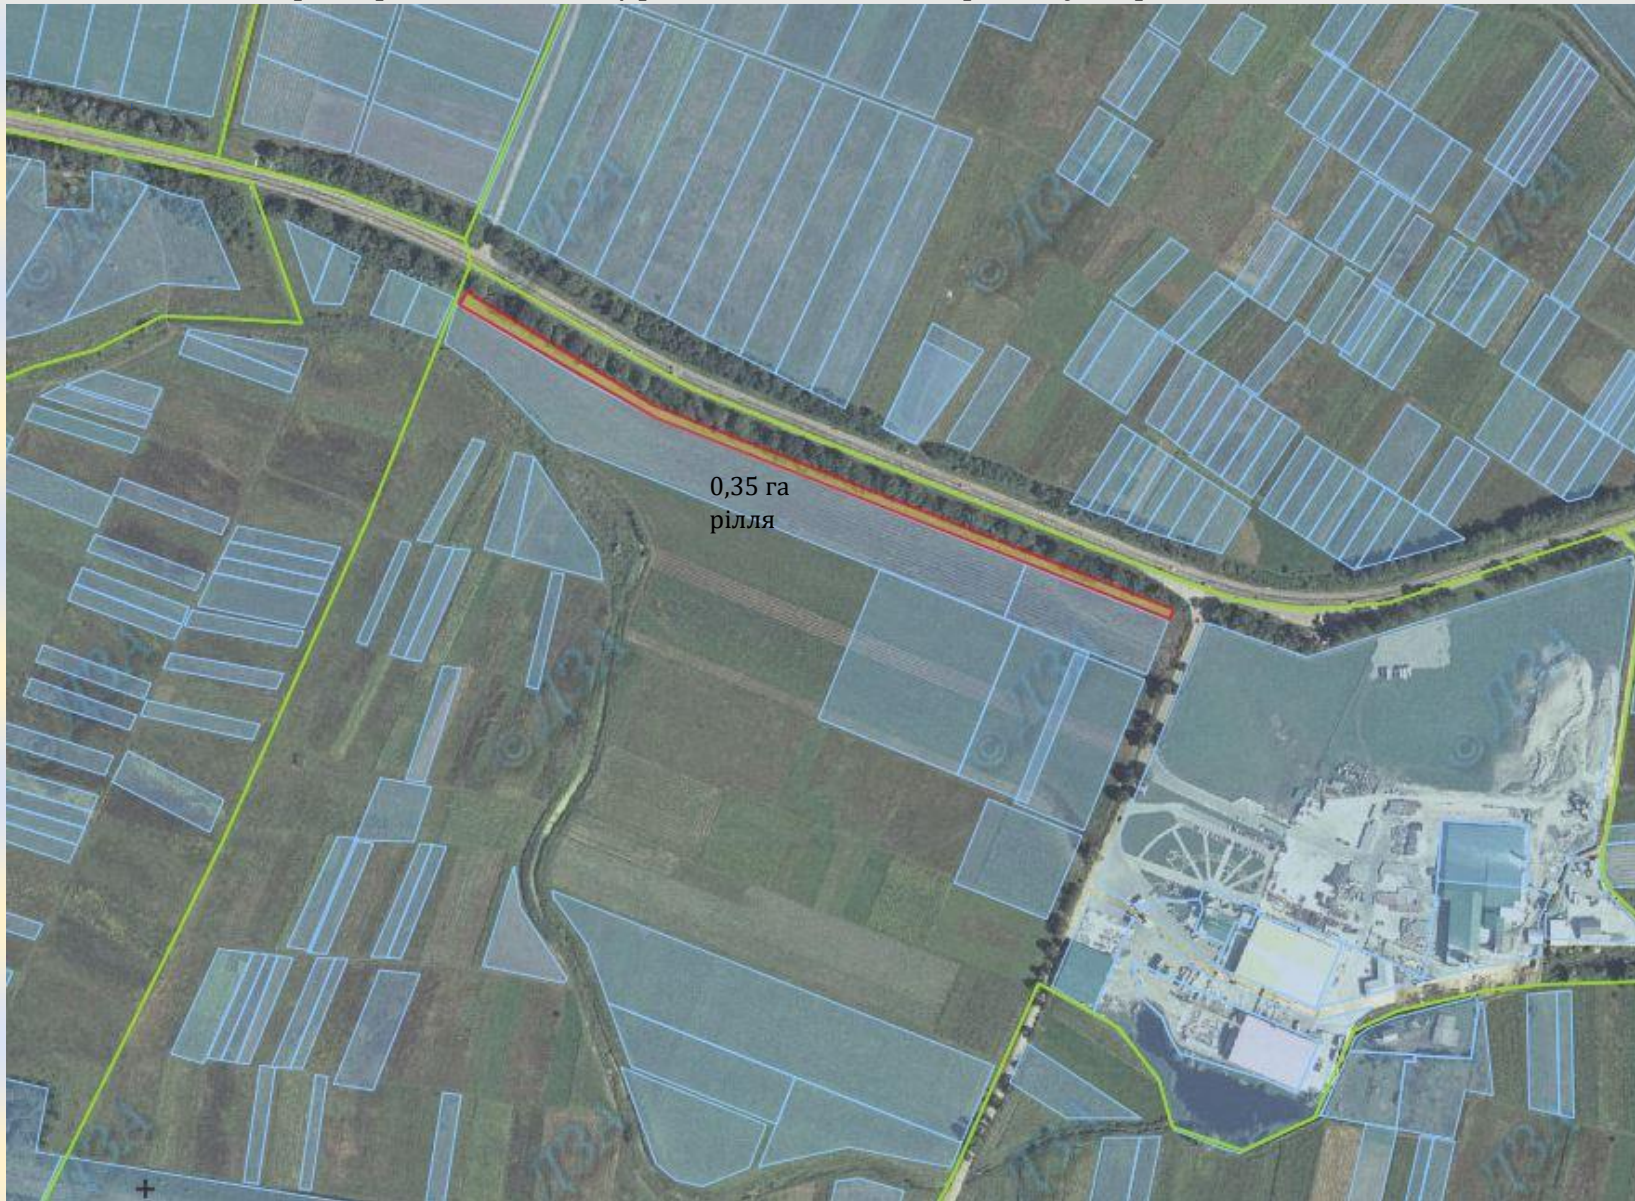

Земельний масив, який пропонується для передачі у власність у IV кварталі 2017 року
на території Боянської с/р Новоселицького району Чернівецької області

Земельний масив, який пропонується для передачі у власність у IV кварталі 2017 року
на території Строїнецької с/р Новоселицького району Чернівецької області