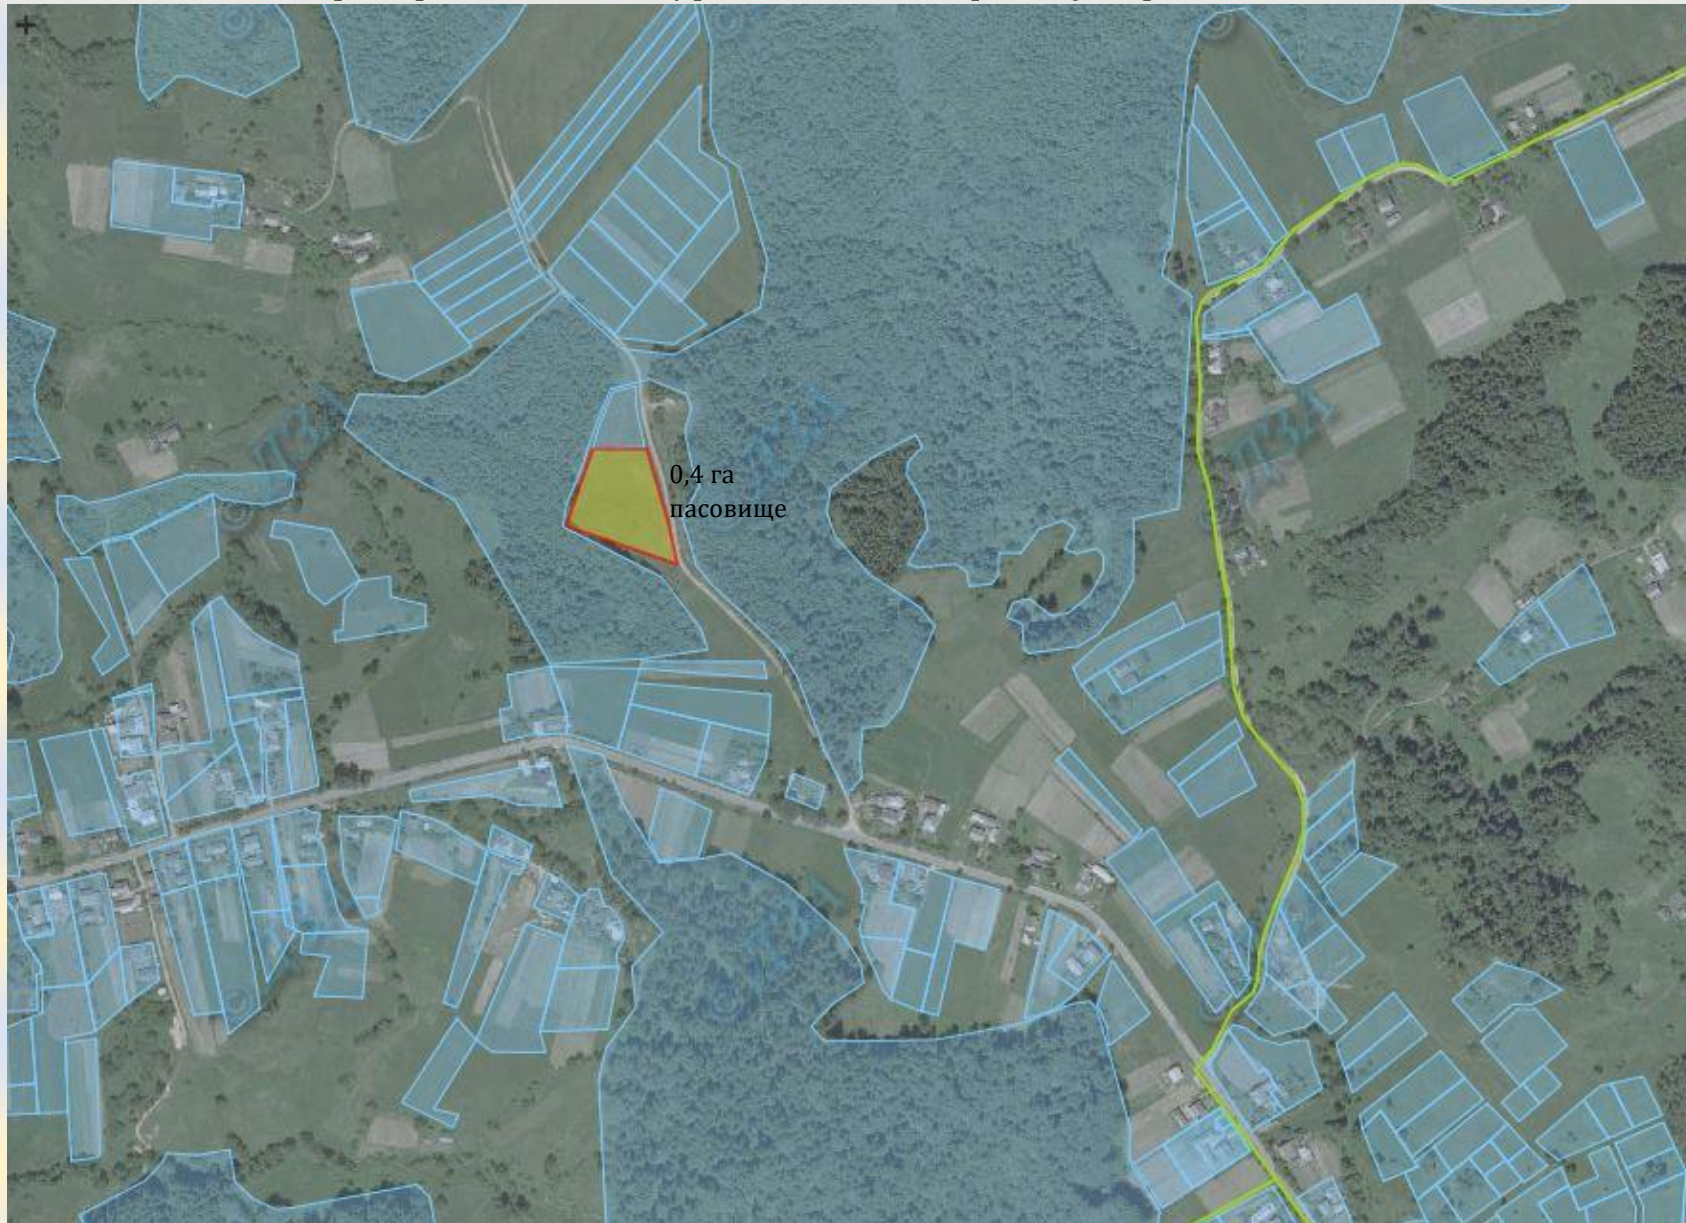

Земельний масив, який пропонується для передачі у власність у IV кварталі 2017 року
на території Мигівської с/р Вижницького району Чернівецької області